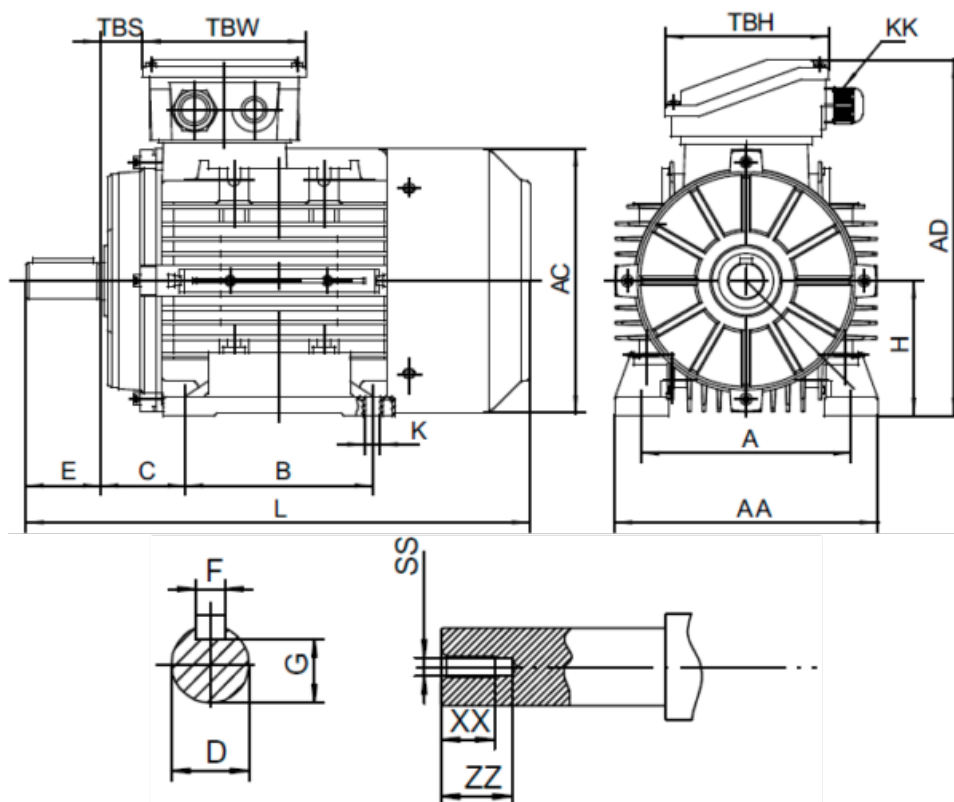

Varenummer: 2518011002220140

Beskrivelse: Kleedrive T3A 132M2-2 11.0kw 2800 o/min UL/CSA
3x400/690V 50 HZ IP55 B3 Eff=82,7%

Mål

A = 216	F = 10	TBW = 118
AA = 260	G = 33	XX = 28
AC = Ø261	H = 132	ZZ = 37
AD = 323	KK = -	
B = 178	L = 498	
C = 89	SS = M12	
D = Ø38	TBH = 118	
E = 80	TBS = 36.5	